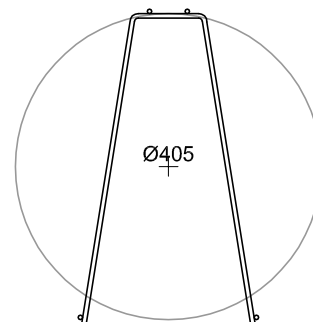

cobix[®]

Cobix Italia S.r.l.

Via Leone Pancaldo, 68
I-37138 Verona
www.cobix.it

TEL. 045/8510020
FAX 045/8518751
studio@cobix.it

GAMMA ECO LINE

E-315, passo P=350x350mm (8,16 pz/mq)

Lunghezza gabbia [mm]	Altezza gabbia [mm]	Vol. Vuoti [mc/mq]	Riduzione Peso [kg/mq]
2450	320	0,1336	334

E-360, passo P=400x400mm (6,25 pz/mq)

Lunghezza gabbia [mm]	Altezza gabbia [mm]	Vol. Vuoti [mc/mq]	Riduzione Peso [kg/mq]
2400	366	0,1527	382

cobix[®]

Cobix Italia S.r.l.

Via Leone Pancaldo, 68
I-37138 Verona
www.cobix.it

TEL. 045/8510020
FAX 045/8518751
studio@cobix.it

GAMMA ECO LINE

E-405, passo P=450x450mm (4,93 pz/mq)

Lunghezza gabbia [mm]	Altezza gabbia [mm]	Vol. Vuoti [mc/mq]	Riduzione Peso [kg/mq]
2250	411	0,1718	429

E-450, passo P=500x500mm (4,00 pz/mq)

Lunghezza gabbia [mm]	Altezza gabbia [mm]	Vol. Vuoti [mc/mq]	Riduzione Peso [kg/mq]
2500	456	0,1909	477