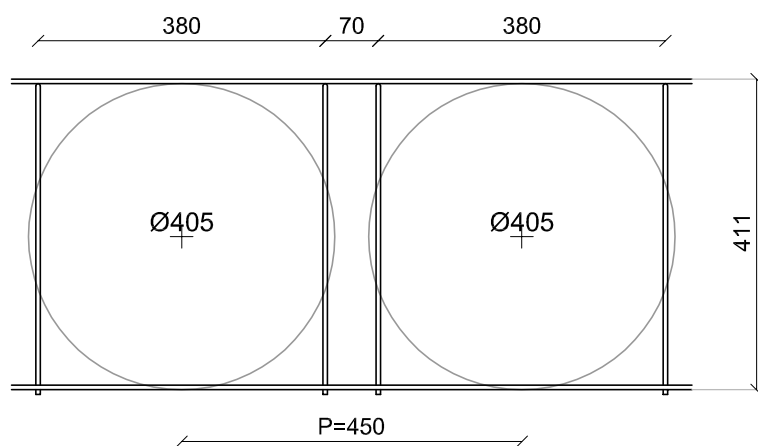

cobix[®]

Cobix Italia S.r.l.

Via Leone Pancaldo, 68
I-37138 Verona
www.cobix.it

TEL. 045/8510020
FAX 045/8518751
studio@cobix.it

GAMMA ECO LINE

E-315, passo P=350x350mm (8,16 pz/mq)

Lunghezza gabbia [mm]	Altezza gabbia [mm]	Vol. Vuoti [mc/mq]	Riduzione Peso [kg/mq]
2450	320	0,1336	334

E-360, passo P=400x400mm (6,25 pz/mq)

Lunghezza gabbia [mm]	Altezza gabbia [mm]	Vol. Vuoti [mc/mq]	Riduzione Peso [kg/mq]
2400	366	0,1527	382

cobix[®]

Cobix Italia S.r.l.

Via Leone Pancaldo, 68
I-37138 Verona
www.cobix.it

TEL. 045/8510020
FAX 045/8518751
studio@cobix.it

GAMMA ECO LINE

E-405, passo P=450x450mm (4,93 pz/mq)

Lunghezza gabbia [mm]	Altezza gabbia [mm]	Vol. Vuoti [mc/mq]	Riduzione Peso [kg/mq]
2250	411	0,1718	429

E-450, passo P=500x500mm (4,00 pz/mq)

Lunghezza gabbia [mm]	Altezza gabbia [mm]	Vol. Vuoti [mc/mq]	Riduzione Peso [kg/mq]
2500	456	0,1909	477