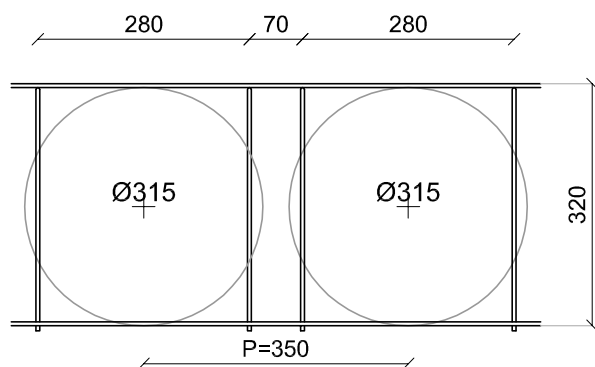

cobix[®]

Cobix Italia S.r.l.

Via Leone Pancaldo, 68
I-37138 Verona
www.cobix.it

TEL. 045/8510020
FAX 045/8518751
studio@cobix.it

GAMMA ECO LINE

E-315, passo P=350x350mm (8,16 pz/mq)

Lunghezza gabbia [mm]	Altezza gabbia [mm]	Vol. Vuoti [mc/mq]	Riduzione Peso [kg/mq]
2450	320	0,1336	334

E-360, passo P=400x400mm (6,25 pz/mq)

Lunghezza gabbia [mm]	Altezza gabbia [mm]	Vol. Vuoti [mc/mq]	Riduzione Peso [kg/mq]
2400	366	0,1527	382

cobix[®]

Cobix Italia S.r.l.

Via Leone Pancaldo, 68
I-37138 Verona
www.cobix.it

TEL. 045/8510020
FAX 045/8518751
studio@cobix.it

GAMMA ECO LINE

E-405, passo P=450x450mm (4,93 pz/mq)

Lunghezza gabbia [mm]	Altezza gabbia [mm]	Vol. Vuoti [mc/mq]	Riduzione Peso [kg/mq]
2250	411	0,1718	429

E-450, passo P=500x500mm (4,00 pz/mq)

Lunghezza gabbia [mm]	Altezza gabbia [mm]	Vol. Vuoti [mc/mq]	Riduzione Peso [kg/mq]
2500	456	0,1909	477