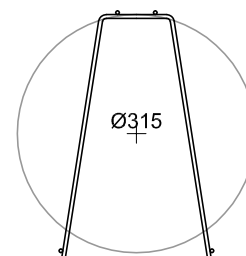

cobix[®]

Cobix Italia S.r.l.

Via Leone Pancaldo, 68
I-37138 Verona
www.cobix.it

TEL. 045/8510020
FAX 045/8518751
studio@cobix.it

GAMMA ECO LINE

E-315, passo P=350x350mm (8,16 pz/mq)

Lunghezza gabbia [mm]	Altezza gabbia [mm]	Vol. Vuoti [mc/mq]	Riduzione Peso [kg/mq]
2450	320	0,1336	334

E-360, passo P=400x400mm (6,25 pz/mq)

Lunghezza gabbia [mm]	Altezza gabbia [mm]	Vol. Vuoti [mc/mq]	Riduzione Peso [kg/mq]
2400	366	0,1527	382

cobix[®]

Cobix Italia S.r.l.

Via Leone Pancaldo, 68
I-37138 Verona
www.cobix.it

TEL. 045/8510020
FAX 045/8518751
studio@cobix.it

GAMMA ECO LINE

E-405, passo P=450x450mm (4,93 pz/mq)

Lunghezza gabbia [mm]	Altezza gabbia [mm]	Vol. Vuoti [mc/mq]	Riduzione Peso [kg/mq]
2250	411	0,1718	429

E-450, passo P=500x500mm (4,00 pz/mq)

Lunghezza gabbia [mm]	Altezza gabbia [mm]	Vol. Vuoti [mc/mq]	Riduzione Peso [kg/mq]
2500	456	0,1909	477