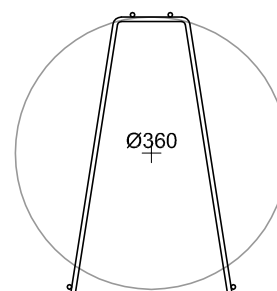

cobix[®]

Cobix Italia S.r.l.

Via Leone Pancaldo, 68
I-37138 Verona
www.cobix.it

TEL. 045/8510020
FAX 045/8518751
studio@cobix.it

GAMMA ECO LINE

E-315, passo P=350x350mm (8,16 pz/mq)

Lunghezza gabbia [mm]	Altezza gabbia [mm]	Vol. Vuoti [mc/mq]	Riduzione Peso [kg/mq]
2450	320	0,1336	334

E-360, passo P=400x400mm (6,25 pz/mq)

Lunghezza gabbia [mm]	Altezza gabbia [mm]	Vol. Vuoti [mc/mq]	Riduzione Peso [kg/mq]
2400	366	0,1527	382

cobix[®]

Cobix Italia S.r.l.

Via Leone Pancaldo, 68
I-37138 Verona
www.cobix.it

TEL. 045/8510020
FAX 045/8518751
studio@cobix.it

GAMMA ECO LINE

E-405, passo P=450x450mm (4,93 pz/mq)

Lunghezza gabbia [mm]	Altezza gabbia [mm]	Vol. Vuoti [mc/mq]	Riduzione Peso [kg/mq]
2250	411	0,1718	429

E-450, passo P=500x500mm (4,00 pz/mq)

Lunghezza gabbia [mm]	Altezza gabbia [mm]	Vol. Vuoti [mc/mq]	Riduzione Peso [kg/mq]
2500	456	0,1909	477