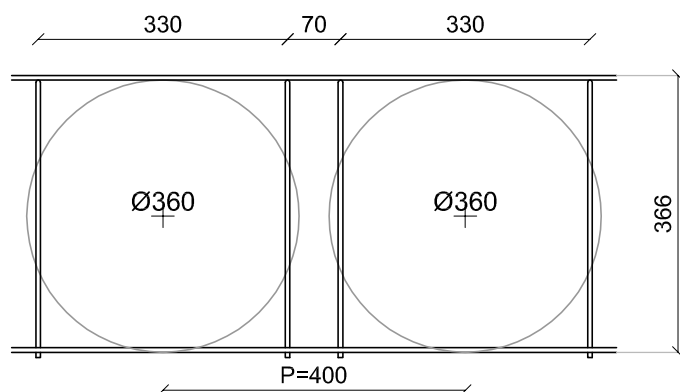

cobix[®]

Cobix Italia S.r.l.

Via Leone Pancaldo, 68
I-37138 Verona
www.cobix.it

TEL. 045/8510020
FAX 045/8518751
studio@cobix.it

GAMMA ECO LINE

E-315, passo P=350x350mm (8,16 pz/mq)

Lunghezza gabbia [mm]	Altezza gabbia [mm]	Vol. Vuoti [mc/mq]	Riduzione Peso [kg/mq]
2450	320	0,1336	334

E-360, passo P=400x400mm (6,25 pz/mq)

Lunghezza gabbia [mm]	Altezza gabbia [mm]	Vol. Vuoti [mc/mq]	Riduzione Peso [kg/mq]
2400	366	0,1527	382

cobix[®]

Cobix Italia S.r.l.

Via Leone Pancaldo, 68
I-37138 Verona
www.cobix.it

TEL. 045/8510020
FAX 045/8518751
studio@cobix.it

GAMMA ECO LINE

E-405, passo P=450x450mm (4,93 pz/mq)

Lunghezza gabbia [mm]	Altezza gabbia [mm]	Vol. Vuoti [mc/mq]	Riduzione Peso [kg/mq]
2250	411	0,1718	429

E-450, passo P=500x500mm (4,00 pz/mq)

Lunghezza gabbia [mm]	Altezza gabbia [mm]	Vol. Vuoti [mc/mq]	Riduzione Peso [kg/mq]
2500	456	0,1909	477